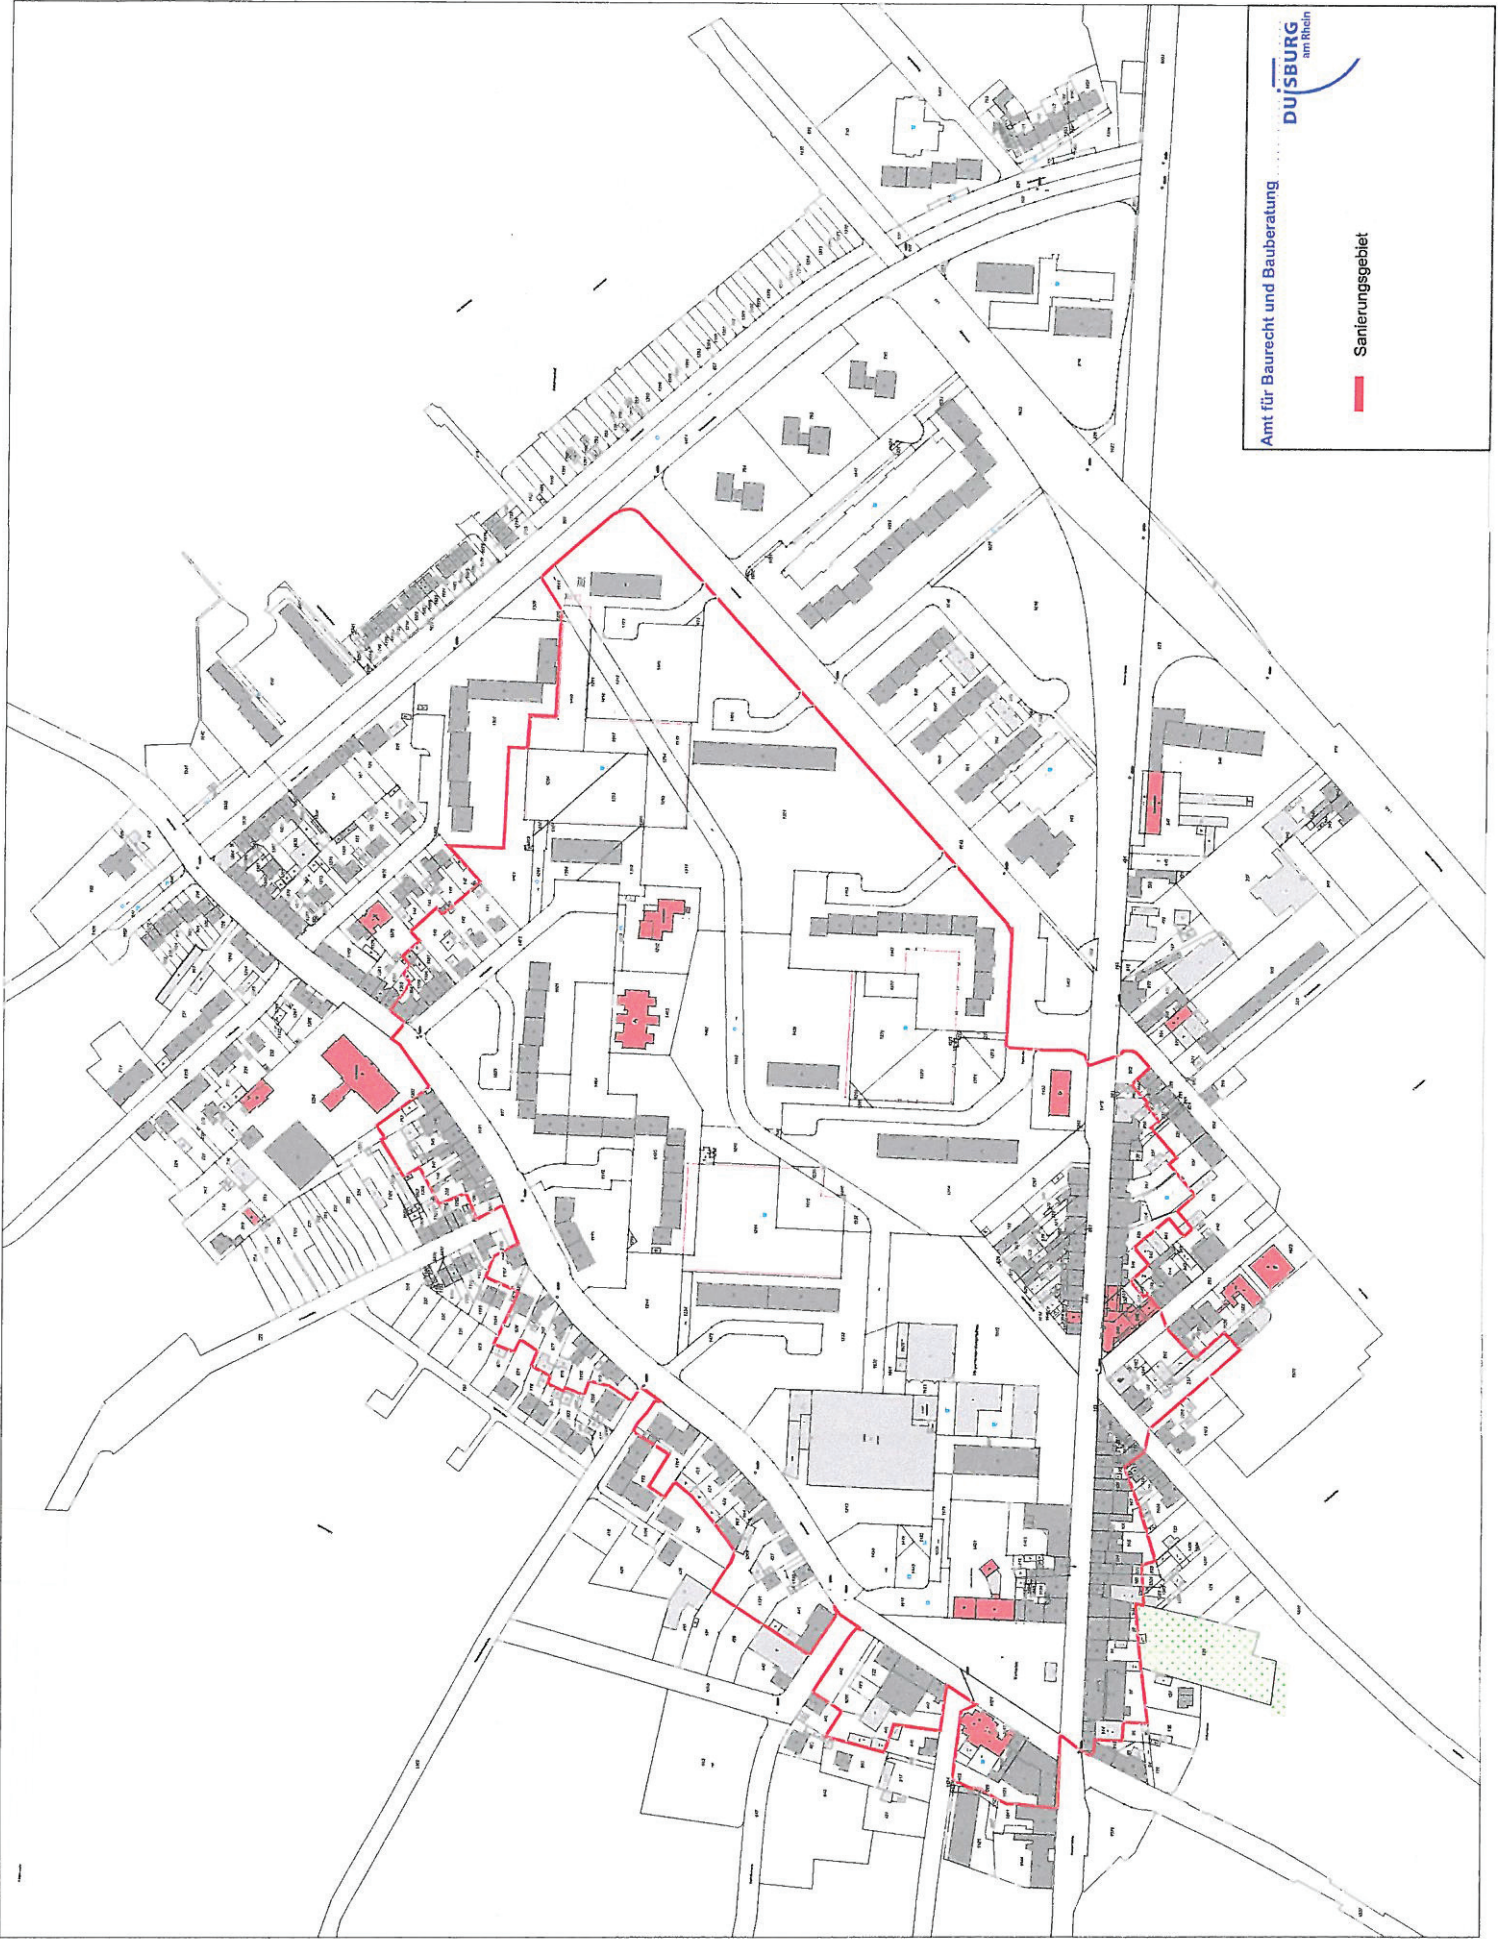

Amt für Baurecht und Bauberatung

DUISBURG
am Rhein

Sanierungsgebiet